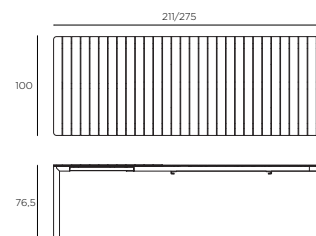

TEVERE 210 EXT.

design Raffaello Galiotto

Ref. 496

-  53 peso prodotto in kg
weight of product in kg
-  1 imballo cartonato - pz e volume in m³
0,391 m³ carton packing - pcs and volume in cbm
-  12 pz pz su pallet
pcs on pallet
-  prodotto da montare
assembly required
-  prodotto testato a norma da Catas
product tested by Catas

IT Tavolo allungabile. 211-275 x 100 x 76,5h cm. Materiale: piano in polipropilene fiberglass* trattato anti-UV e colorato in massa. Struttura in alluminio verniciato. Finitura opaca. Dotato di piedini regolabili. Resina riciclabile.

EN Extensible table. 211-275 x 100 x 76,5h cm. Material: top in uniformly colored fiberglass polypropylene resins* with UV additives. Frame in coated aluminum. Matt finish. Adjustable height feet. Recyclable resin.

FR Table extensible. 211-275 x 100 x 76,5h cm. Matériau: plateau en polypropylène fiberglass* traité anti-UV et coloré dans la masse. Structure en aluminium vernis. Effet mat. Vérins de réglage. Résine recyclable.