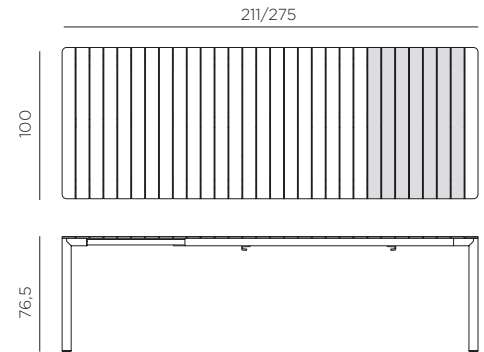

TEVERE 210 EXT.

design Raffaello Galiotto

Ref. 496

-  53 peso prodotto in kg
weight of product in kg
-  1 imballo cartonato - pz e volume in m³
0,352 m³ carton packing - pcs and volume in cbm
-  12 pz pz su pallet
pcs on pallet
-  prodotto da montare
assembly required
-  prodotto testato a norma da Catas
product tested by Catas

IT Tavolo allungabile. 211-275 x 100 x 76,5h cm.
Materiale: piano in polipropilene fiberglass* trattato anti-UV e colorato in massa. Struttura in alluminio verniciato. Finitura opaca. Dotato di piedini regolabili. Resina riciclabile.

EN Extensible table. 211-275 x 100 x 76,5h cm.
Material: top in uniformly colored fiberglass polypropylene resins* with UV additives. Frame in coated aluminum. Matt finish. Adjustable height feet. Recyclable resin.

FR Table extensible. 211-275 x 100 x 76,5h cm.
Matériau: Matériau: plateau en polypropylène fiberglass* traité anti-UV et coloré dans la masse. Structure en aluminium vernis. Effet mat. Vérins de réglage. Résine recyclable.