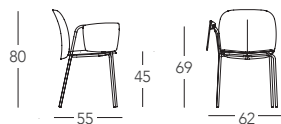

da assemblare
disassembled
à assembler
zerlegt
desmontado

ART. 2708

con tavoletta in tecnopolimero nero
with table in black technopolymer
avec tablette en technopolymère noir
mit Platte aus schwarzem Technopolymer
con pala de tecnopolímero negro

ART. 2708HPL

con tavoletta in HPL / with table in HPL
avec tablette en HPL
mit Platte aus HPL / con pala de HPL